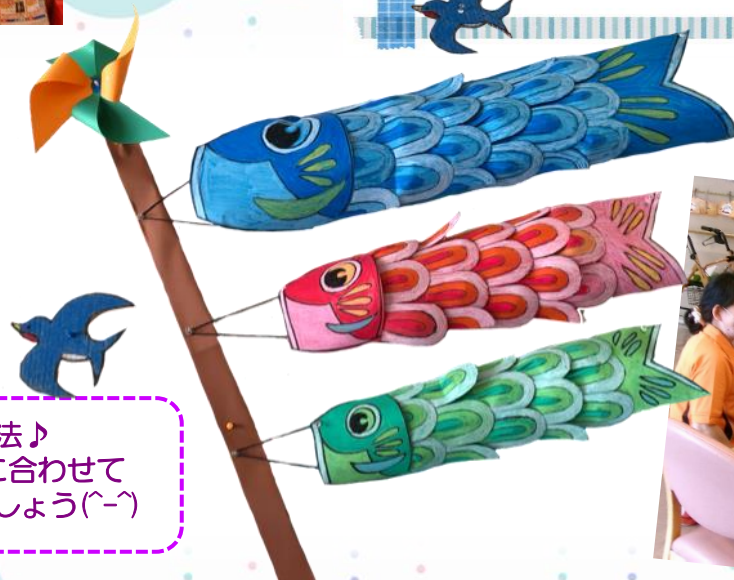

みんなで折り紙♪
何ができあがる
でしょう! (^-^)

【6月の豆知識】

●梅雨時期に降る雨の種類●

- ●走り梅雨 (はしりづゆ) : 本格的な梅雨に先駆けて5月中旬から6月中旬に降り続く雨
- ●五月雨 (さみだれ) : 旧暦5月 (現在の6月) に長く降る雨
- ●男梅雨 (おとこづゆ) : 激しく降り、そのあとすっきりと晴れる雨
- ●女梅雨 (おんなづゆ) : しとしと降る雨
- ●送り梅雨 (おくりづゆ) : 梅雨が明ける直前に降る大雨
- ●戻り梅雨 (もどりづゆ) : 「帰り梅雨 (かえりづゆ)」ともいい、梅雨明け後、晴天が続いた後に降り続く雨

♪音楽療法♪
先生のピアノに合わせて
リズムをとりましょう (^-^)

★おたんじょうび★
★おめでとう!★

4月のお誕生日 おめでとうございます!

ティッシュをうちわで
パタパタ☆
相手の陣地に送ります!

【床屋さんについて】

2,300円 (カット・ブロー含む)

今月の床屋さんは **6月26日 (水)**

希望される方は **6月17日 (月)**

までにご連絡ください。なお当日の人数に限りがありますので定員を超えた場合は前回利用できなかった方を優先させていただきます。ご了承ください。